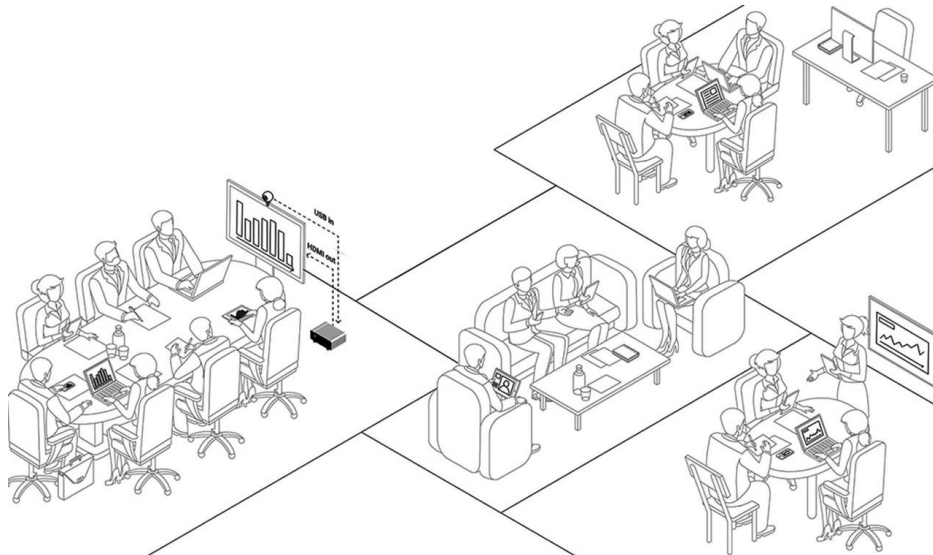

הפתרון הייחודי שמשנה את ה Hoodle Video Room על ידי HRT אחד.

Hoodle Hub One (HHO) מבית **Hoodle Room Technologies (HRT)** הוא כלי חדש לשיתוף מידע ולעבודה בצוות או קבוצה, כדי ליצור פגישות וירטואליות אלהוטיות (ואו ברשת הפנימית) בחדרי ישיבות, באזורי קליטת WI-FI ואפילו במקומות ציבוריים. הכלי משמש כדי לשתף באופן אלהוטי אחד או יותר מסכי מחשב BYOD או מסופי BYOD למחשבים, טאבלטים או לסמארטפונים של משתתפים אחרים בפגישה.

1: מציגת בין המחשבים ב WI-FI (ללא צורך במסך ראשי 2. כל HHO מייצר 6 חדרים שונים בו זמנית 3. אינטגרציה מלאה UC/VC

מסך אלהוטי שיתוף פתוח ל-150 משתתפים

Hoodle Hub One מצויד ביציאת HDMI לחיבור למסך (ואו לSHARE של חדר ישיבות), כאשר היתרון העיקרי של HHO הוא בעיבוד של ארבעה משתתפים ניתנים להחלפה בו זמנית (concurrent users) מתוך סך כל המשתתפים. כדי ליישם את שיתוף המסך, יש צורך להשתמש באפליקציה Huble App, שזמינה עבור Windows ו-Mac OS וגם עבור טאבלטים וטלפונים חכמים, גרסאות iOS ו-Android זמינות דרך החנויות המתאימות. כל תוכנה ניתנת להורדה גם מתוך דף הבית של HRT.

יש שני גרסאות **Hoodle Hub One (HHO)** ו-**Hoodle Hub One+ (HHO+)** כש **HHO+** מגיע עם בסיס Wi-Fi פנימי המאפשר לך לארגן מפגש וירטואלי בכל מקום, גם ללא רשת קווית. הוא משמש גם כדי ליצור רשת אורחים במקביל לרשת של החברה כדי להתאים משתתפים חיצוניים.